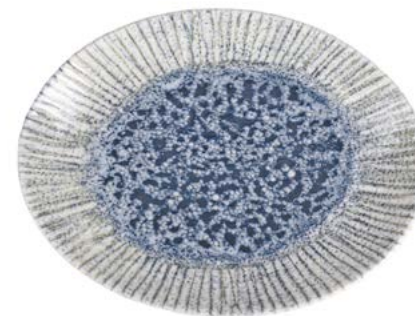

Oval Plate, 112121  
H 2,18 cm | W 16,2 cm | L 20,43 cm  
# ALM006119

Oval Plate, 112126  
H 2,8 cm | W 19,9 cm | L 26,25 cm  
# ALM006124

Bowl, 368117  
H 4,1 cm | Ø 17 cm  
# ALM006089

Bowl, 368122  
H 4,2 cm | Ø 22 cm  
# ALM006087

Flat Plate, 187621  
H 2,5 cm | Ø 21,5 cm  
# ALM006113

Flat Plate, 187627  
H 3 cm | Ø 26,6 cm  
# ALM006110

Flat Plate, 187631  
H 3,1 cm | Ø 30,8 cm  
# ALM006104

Flat Plate, 162932  
H 2 cm | Ø 32,5 cm  
# ALM006081

Oval Plate, 118427  
H 2,1 cm | W 19,7 cm | L 27,4 cm  
# ALM006100

Oval Plate, 118432  
H 2,15 cm | W 23,4 cm | L 32,5 cm  
# ALM006102

Iris blue

Tabletop – Porland

Oval Plate, 112121  
H 2,18 cm | W 16,2 cm | L 20,43 cm  
# ALM006120