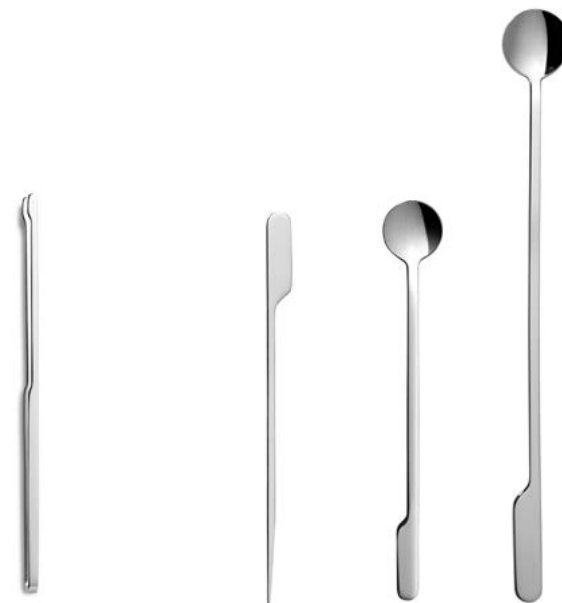

rosewood Q18

Table Knife 22,8cm # 01766  
Table Fork 20,3cm # 01767  
Table Spoon 20,3cm # 01768  
Coffee Spoon 14cm # 01769

LAB

LONG CALIPER Lab 18/10, material: ACERO INOX 304 L 22,2 cm | W 0,2 cm # COM6995  
Stainless steel Cocktail Pick, 10cm # COM6980  
Cocktail Pick, 13,5cm # COM6981  
Aperitif Spoon, 13,5cm # COM6983  
Cocktail Spoon, 21,5cm # COM6988