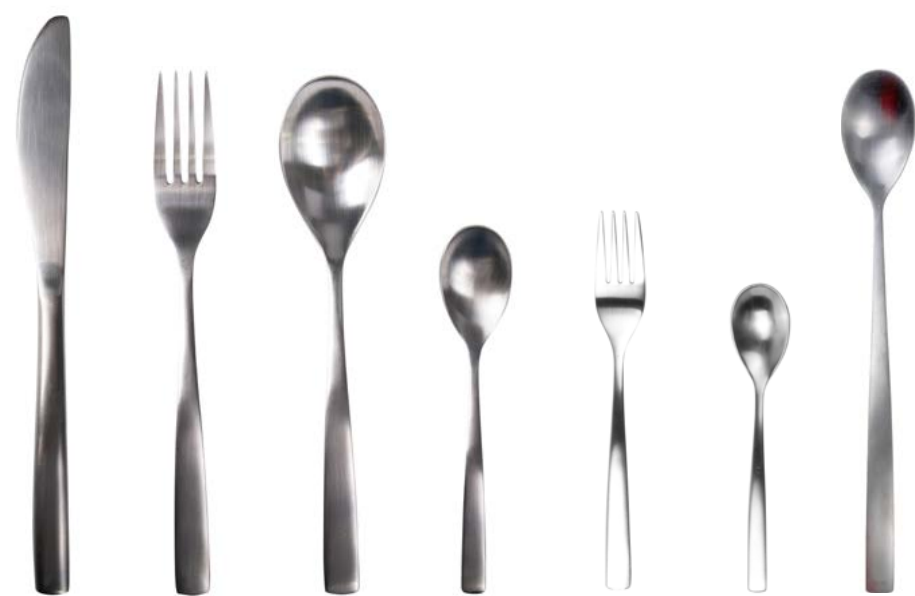

BCN Colors Satin

Table Knife 22,3cm # 01897  
 Table Fork 20cm # 01899  
 Table Spoon 20cm # 01898  
 Coffee Spoon 14cm # 01900  
 Cake Fork 14cm # 01758  
 Mokka Spoon 11cm # 01759  
 Soda Spoon 20,2cm # COM8378