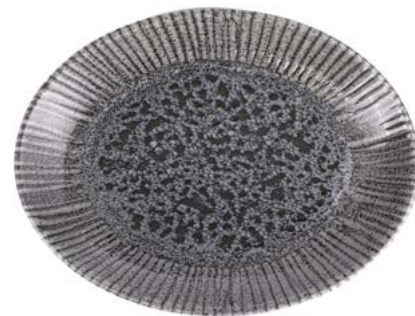

Flat Plate, 18BJ27  
H 2,7 cm | Ø 27 cm  
# RGA000006

Oval Plate, 118432  
H 3,28 cm | W 23,7 cm | L 32,8 cm  
# RGA000049

Iris grey

Tabletop – Porland

Bowl, 368109  
H 3,3 cm | Ø 10 cm  
# ALM006094

Bowl, 368113  
H 4,5 cm | Ø 13 cm  
# ALM006091

Oval Plate, 112121  
H 2,18 cm | W 16,2 cm | L 20,43 cm  
# ALM006119

Oval Plate, 112126  
H 2,8 cm | W 19,9 cm | L 26,25 cm  
# ALM006124

Bowl, 368117  
H 4,1 cm | Ø 17 cm  
# ALM006089

Bowl, 368122  
H 4,2 cm | Ø 22 cm  
# ALM006087

Flat Plate, 187621  
H 2,5 cm | Ø 21,5 cm  
# ALM006113

Flat Plate, 187627  
H 3 cm | Ø 26,6 cm  
# ALM006110

Flat Plate, 187631  
H 3,1 cm | Ø 30,8 cm  
# ALM006104

Flat Plate, 162932  
H 2 cm | Ø 32,5 cm  
# ALM006081